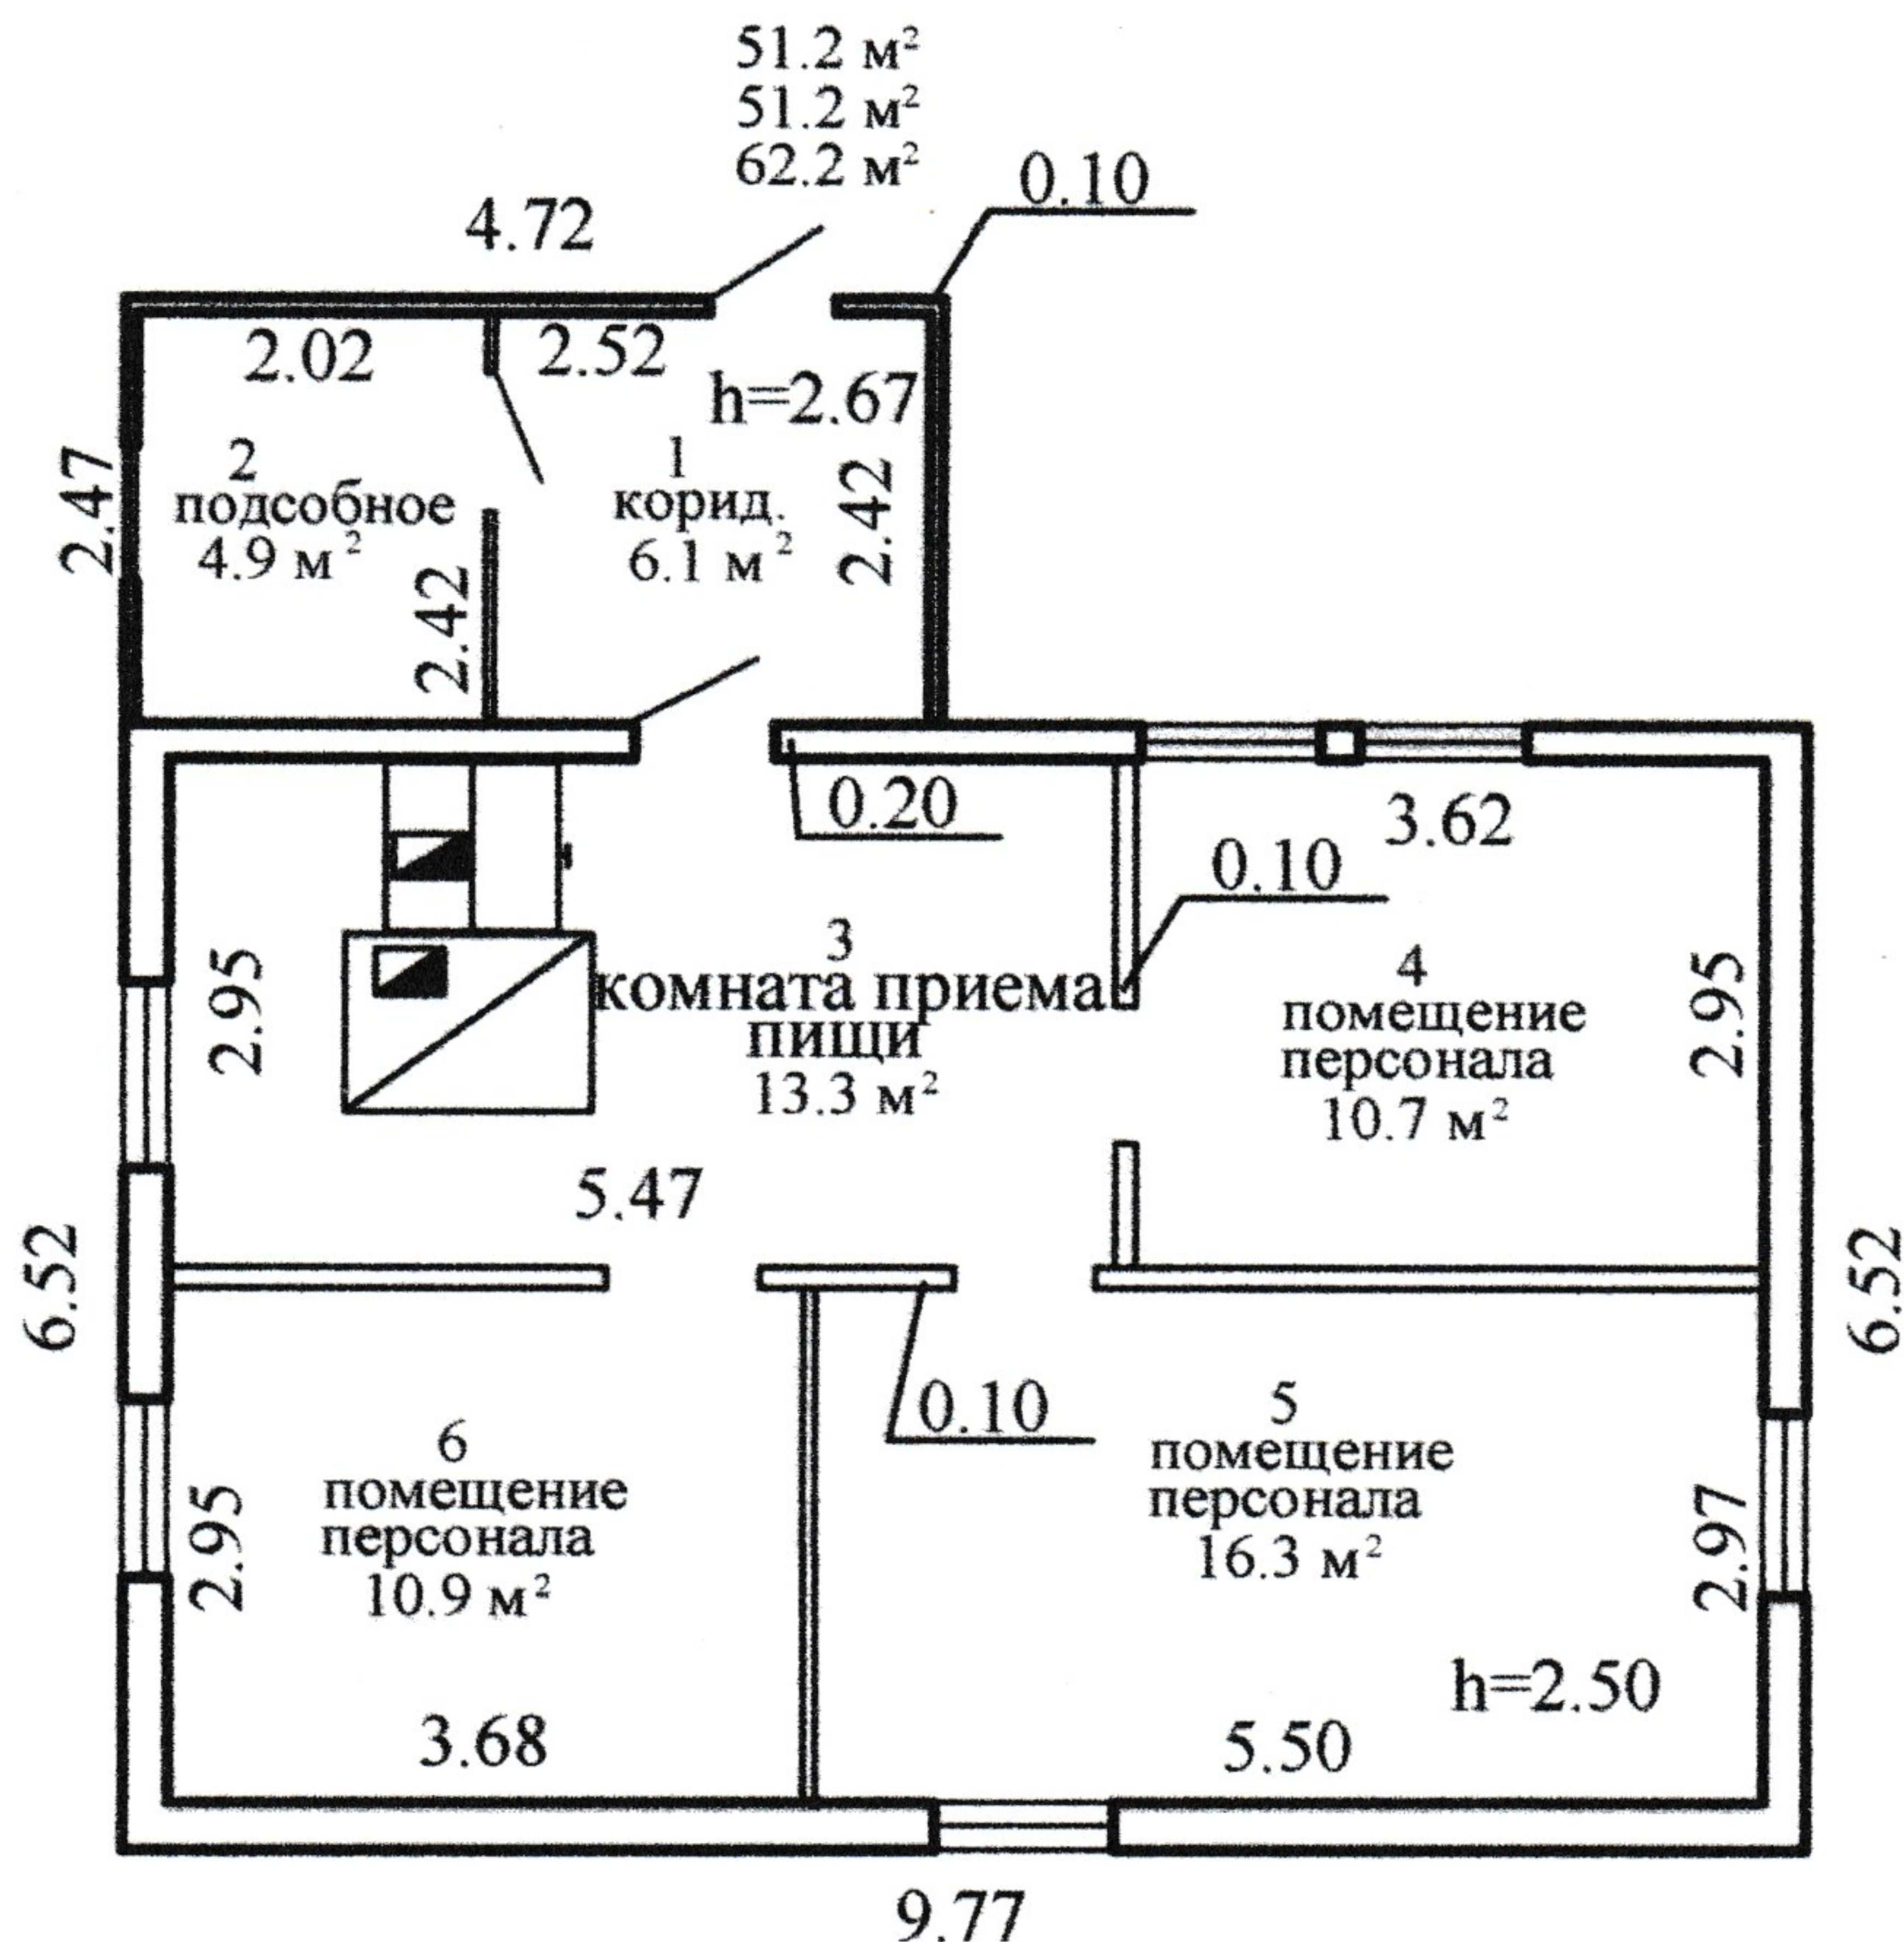

Поэтажный план

Этаж: 1

РУП "Витебское агентство по государственной регистрации и земельному кадастру"			
Здание для персонала №3			
210001, Республика Беларусь, Витебская обл., Витебский р-н, Мазоловский с/с, 29/4, юго-восточнее д. Букатино			
Литер А1/кз	Секция (подъезд): -	Этаж: 1	
Составлен по состоянию на: 09.2018			
Масштаб	Лист	Листов	Стр.
1:100	Инициалы, Фамилия	Подпись	Дата
Составил	Л.Р.Ципорина	<i>[Signature]</i>	10.07.2019
Изготовил	Л.Р.Ципорина	<i>[Signature]</i>	10.07.2019
Проверил	С.А.Карпович	<i>[Signature]</i>	11.07.2019